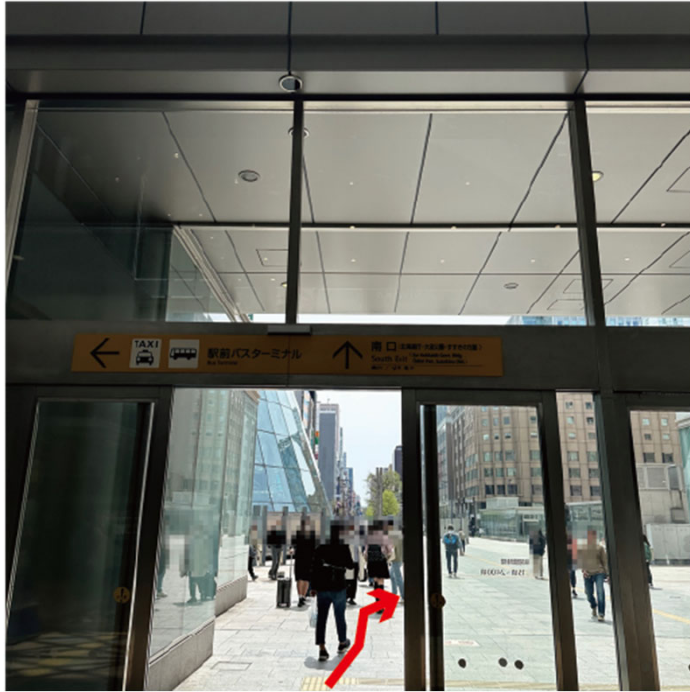

改札階に降りる

西改札口に進む

改札口を出たら、  
南口方面に進む

- ・ 南口に進む
- ・ 向かって右手にDAIMARU  
左手に土産屋がみえる

白いモニュメントの左側から  
南口に進む

南口を出て  
右方向に進む

右に曲がる

※右手奥に会場（アスティ45ビル）が見える

左側の自動ドアからビル内に入る