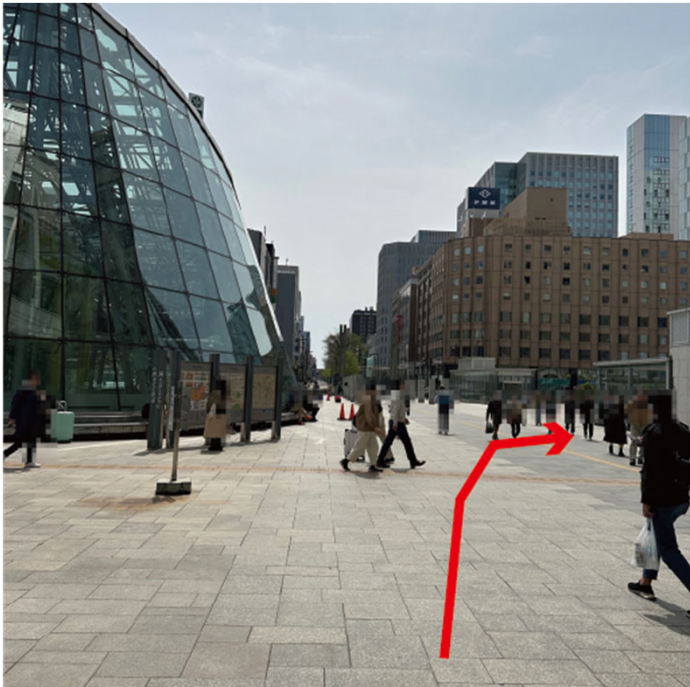

改札階に降りる

西改札口に進む

改札口を出たら、  
南口方面に進む

- ・ 南口に進む
- ・ 向かって右手にDAIMARU  
左手に土産屋がみえる

白いモニュメントの左側から  
南口に進む

南口を出て  
右方向に進む

右に曲がる

※右手奥に会場（アスティ45ビル）が見える

左側の自動ドアからビル内に入る