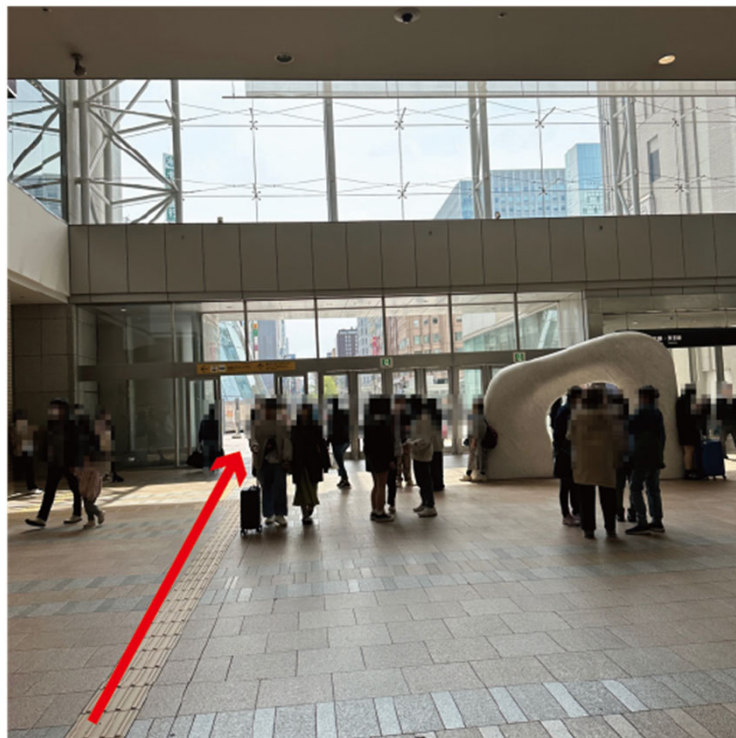

改札階に降りる

西改札口に進む

改札口を出たら、  
南口方面に進む

- ・ 南口に進む
- ・ 向かって右手にDAIMARU  
左手に土産屋がみえる

白いモニュメントの左側から  
南口に進む

南口を出て  
右方向に進む

右に曲がる

※右手奥に会場（アスティ45ビル）が見える

左側の自動ドアからビル内に入る