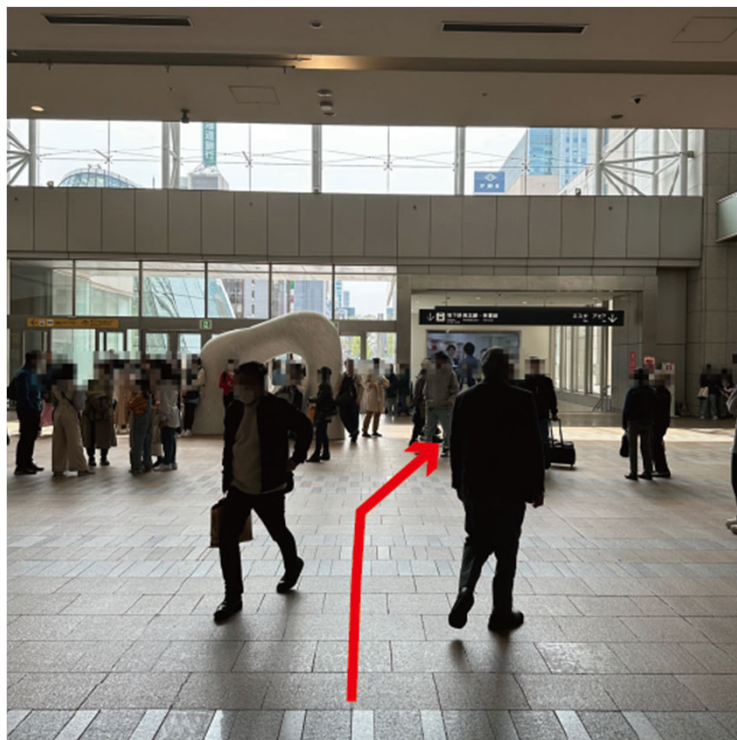

改札階に降りる

西改札口に進む

改札口を出たら、
南口方面に進む

- ・ 南口に進む
- ・ 向かって右手にDAIMARU
左手に土産屋がみえる

白いモニュメントの右側の
エスカレーター方向に進む

エスカレーターを
降りる

降りたら直進

※混雑時は破線に進めない場合も

地下鉄改札手前で
右に曲がる

途中右手にLAWSONあり
そのまま真っ直ぐ進む

地下鉄改札手前で
右に曲がる

右折すると右手にリンツ (lindt)
左手にわかさいも本舗

奥まで直進

左に曲がる

右側の通路を進む

ビル内に入ったら
奥まで進み、右に曲がる