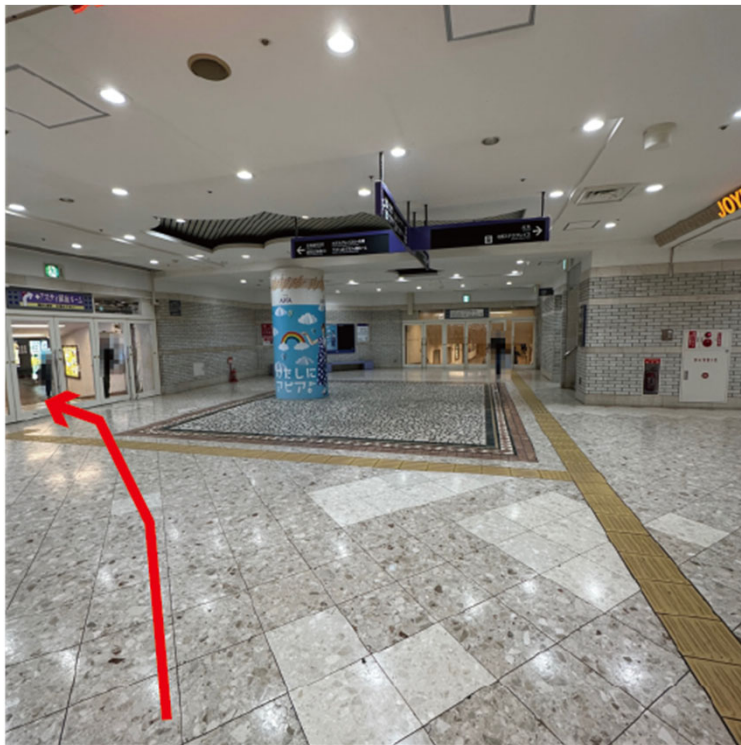

改札階に降りる

西改札口に進む

改札口を出たら、
南口方面に進む

- ・ 南口に進む
- ・ 向かって右手にDAIMARU
左手に土産屋がみえる

白いモニュメントの右側の
エスカレーター方向に進む

エスカレーターを
降りる

降りたら直進

※混雑時は破線に進めない場合も

地下鉄改札手前で
右に曲がる

途中右手にLAWSONあり
そのまま真っ直ぐ進む

地下鉄改札手前で
右に曲がる

右折すると右手にリンツ (lindt)
左手にわかさいも本舗

奥まで直進

左に曲がる

右側の通路を進む

ビル内に入ったら
奥まで進み、右に曲がる